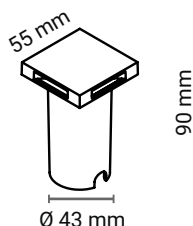

Unendo design moderno e funzionalità, crea effetti luminosi ricercati e garantisce un'atmosfera accogliente e sicura. Una soluzione di illuminazione elegante e di qualità è per valorizzare gli spazi esterni.