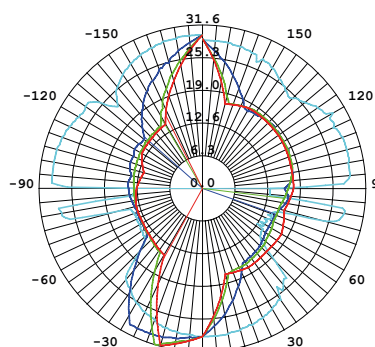

CURVA FOTOMETRICA

Caratteristiche generali	
Codice articolo	IP2W6D
Potenza	3W
Carrabile	Sì
Temperatura colore	4000 K
Indice di protezione	67
CRI	80
Dimmerabile	No
Flusso	400 Lm

Caratteristiche tecniche	
Tensione	AC 180-250V
Frequenza	50-60 Hz
Fattore di potenza	0,5
Temperatura di esercizio	-20°C to +40°C